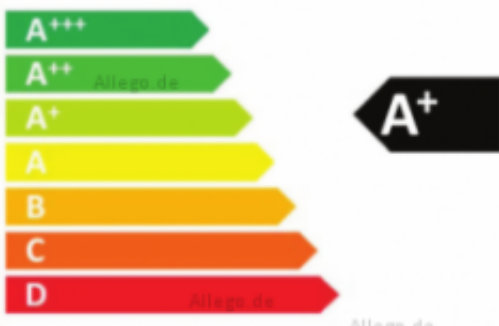

**GGV Exquisit UKS 140-1 RV A+**

ENERGIA - ЕНЕРГИЯ  
ΕΝΕΡΓΕΙΑ - ENERGIJA  
ENERGY - ENERGIE - ENERGI

**117**  
kWh/annum  
Allego.de

**133 L**

**- L**

**43 db**

2010/1060

Allego.de